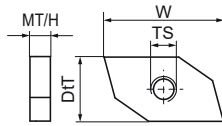

Walraven Slide Nut 651

(G3010)

threaded plate to connect components to rails

65130XX

65190XX

Features & benefits

- suitable for rails 27x18, 30x15, 30x20, 30x30, 30x45
- material: steel
- zinc plated

Product Number	RSK Number	For Rail Type	Thread Size	Material Thickness	Torque Moment For Installation	Maximum Allowed Load Faz	Total Height	Total Width	Total Depth
Reference letter			TS	MT	T _{inst.}	F _{a,z}	H	W	D _{cT}
Unit description				mm	Nm	N	mm	mm	mm
6513006		27x18, 30x15, 30x20, 30x30, 38x40	M6	5.00	7.5	3,100	5	28	15
6513008	3820155	27x18, 30x15, 30x20, 30x30, 38x40	M8	5.00	10	3,100	5	28	15
6513010	3820157	27x18, 30x15, 30x20, 30x30, 38x40	M10	5.00	10	3,100	5	28	15
6519006	3820814	27x18, 30x15, 30x20, 30x30, 38x40	M6	5.00	7.5	3,100	5	24	15
6519008	3820815	27x18, 30x15, 30x20, 30x30, 38x40	M8	5.00	10	3,100	5	24	15
6519010	3820816	27x18, 30x15, 30x20, 30x30, 38x40	M10	5.00	10	3,100	5	24	15