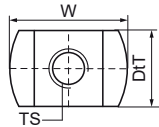

Walraven Slide Nut 651

(G3010)

threaded plate to connect components to rails

65130XX

65190XX

Features & benefits

- suitable for rails 27x18, 30x15, 30x20, 30x30, 30x45
- material: steel
- zinc plated

Product Number	RSK Number	For Rail Type	Thread Size	Material Thickness	Torque Moment For Installation	Maximum Allowed Load Faz	Total Height	Total Width	Total Depth
Reference letter			TS	MT	T _{inst.}	F _{a,z}	H	W	D _{cT}
Unit description				mm	Nm	N	mm	mm	mm
6513006		27x18, 30x15, 30x20, 30x30, 38x40	M6	5.00	7.5	3,100	5	28	15
6513008	3820155	27x18, 30x15, 30x20, 30x30, 38x40	M8	5.00	10	3,100	5	28	15
6513010	3820157	27x18, 30x15, 30x20, 30x30, 38x40	M10	5.00	10	3,100	5	28	15
6519006	3820814	27x18, 30x15, 30x20, 30x30, 38x40	M6	5.00	7.5	3,100	5	24	15
6519008	3820815	27x18, 30x15, 30x20, 30x30, 38x40	M8	5.00	10	3,100	5	24	15
6519010	3820816	27x18, 30x15, 30x20, 30x30, 38x40	M10	5.00	10	3,100	5	24	15