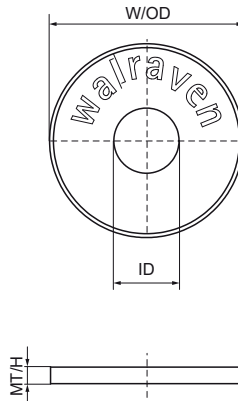

Walraven Washer (Flat) (BUP1000)

(G3074)

fixing to Walraven RapidRail®

Features & benefits

- suitable for rails 27x18, 30x15, 30x20, 30x30, 30x45
- material: steel
- product is part of the Walraven UltraProtect® 1000 system
- suitable for in- and outdoor applications
- stands min. 1,000 hours salt spray test (max. 5% red rust) according to ISO 9227
- tested for fire safety

Product Number	For Rail Type	Total Height	Total Width	Total Length	Inner Diameter	Outer Diameter	Material Thickness
<i>Reference letter</i>		<i>H</i>	<i>W</i>	<i>L</i>	<i>ID</i>	<i>OD</i>	<i>MT</i>
<i>Unit description</i>		<i>mm</i>	<i>mm</i>	<i>mm</i>	<i>mm</i>	<i>mm</i>	<i>mm</i>
65381008	27x18, 30x15, 30x20, 30x30, 30x45	2.5	25	25	8.4	25	2.50
65381010	27x18, 30x15, 30x20, 30x30, 30x45	2.5	25	25	10.5	25	2.50
65381012	27x18, 30x15, 30x20, 30x30, 30x45	2.5	25	25	13	25	2.50
65381016	27x18, 30x15, 30x20, 30x30, 30x45	3	30	30	17	30	3.00