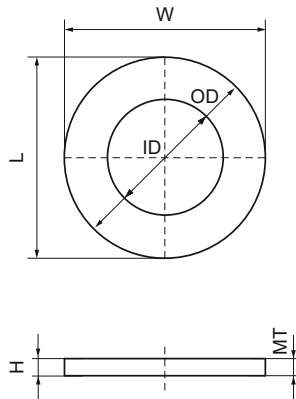

Walraven Washer (Flat)

(G3075)

fixing to Walraven RapidRail®

Features & benefits

- suitable for rails 27x18, 30x15, 30x20, 30x30, 30x45
- material: steel
- zinc plated
- tested for fire safety

Product Number	For Rail Type	Total Height	Total Width	Total Length	Inner Diameter	Outer Diameter	Material Thickness
<i>Reference letter</i>		<i>H</i>	<i>W</i>	<i>L</i>	<i>ID</i>	<i>OD</i>	<i>MT</i>
<i>Unit description</i>		<i>mm</i>	<i>mm</i>	<i>mm</i>	<i>mm</i>	<i>mm</i>	<i>mm</i>
6533306	27x18, 30x15, 30x20, 30x30, 38x40	3	25	25	6.4	25	3.00
6533308	27x18, 30x15, 30x20, 30x30, 38x40	3	25	25	8.4	25	3.00
6533310	27x18, 30x15, 30x20, 30x30, 38x40	3	25	25	10.5	25	3.00
6533312	27x18, 30x15, 30x20, 30x30, 38x40	3	25	25	13	25	3.00
6533316	27x18, 30x15, 30x20, 30x30, 38x40	3	30	30	17	30	3.00