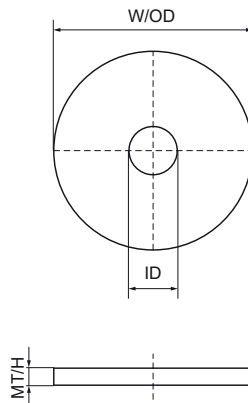

## Walraven Washer (Flat) - 50x40

(G3080)

flat round and massive washer

### Features & benefits

- massive washer to protect connections from bending
- material: steel
- zinc plated

Product Number	RSK Number	For Rail Type	Total Height	Total Width	Total Length	Inner Diameter	Outer Diameter	Material Thickness
<i>Reference letter</i>			<i>H</i>	<i>W</i>	<i>L</i>	<i>ID</i>	<i>OD</i>	<i>MT</i>
<i>Unit description</i>			<i>mm</i>	<i>mm</i>	<i>mm</i>	<i>mm</i>	<i>mm</i>	<i>mm</i>
6533408	3820173	38x40, 50x40	3	35	35	8.5	35	3.00
6533410	3820174	38x40, 50x40	3	35	35	10.5	35	3.00
6533412		38x40, 50x40	3	35	35	12.5	35	3.00