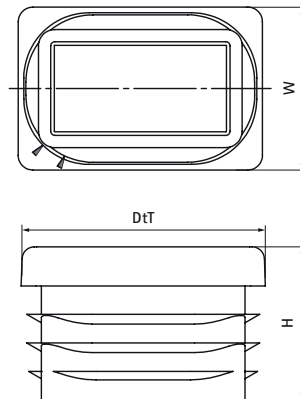

Walraven Rail End Cap

(G4505)

finishing of Walraven RapidRail®

Features & benefits

- for clean finishing of rail end, covers all burrs
- easy to fix securely
- material: PE (polyethylene)

Product Number	RSK Number	For Rail Type	Total Height	Total Width	Total Depth
<i>Reference letter</i>			<i>H</i>	<i>W</i>	<i>DtT</i>
<i>Unit description</i>			<i>mm</i>	<i>mm</i>	<i>mm</i>
6566000	3820039	27x18, 30x20	18	18	27
6566001	3820081	30x15	17	15	30
6566002	3820082	30x30	19	30	30
6566030	3820083	30x45	20	45	30
6566035	4125710	38x40	16	40	38