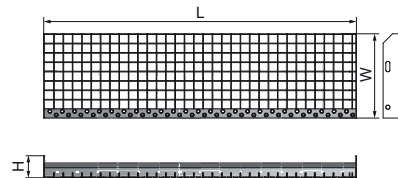

## Walraven Yeti® Service Deck Step

(10417)

grids for walkways and platforms

Product Number	Total Height	Total Width	Total Length
<i>Reference letter</i>	<i>H</i>	<i>W</i>	<i>L</i>
<i>Unit description</i>	<i>mm</i>	<i>mm</i>	<i>mm</i>
67690060	30	240	600
67690100	30	240	1,000
67690130	30	305	1,000
67690080	30	240	800