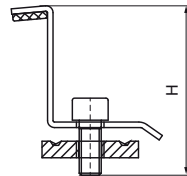

### Features & benefits

- for fixing solar panels to Strut rail
- material: steel
- surface treatment: Dacromet

790 4 150

790 4 0XX

Product Number	Model	Total Height	Total Width	Total Depth
<i>Reference letter</i>		<i>H</i>	<i>W</i>	<i>DtT</i>
<i>Unit description</i>		<i>mm</i>	<i>mm</i>	<i>mm</i>
7904150	Middle clamp	72	47	81
7904030	Termination clamp	30	55	60