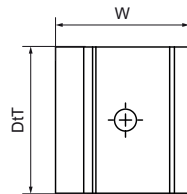

### Features & benefits

- for fixing solar panels to Strut rail
- material: steel
- surface treatment: Dacromet

790 4 150

790 4 0XX

Product Number	Model	Total Height	Total Width	Total Depth
<i>Reference letter</i>		<i>H</i>	<i>W</i>	<i>DtT</i>
<i>Unit description</i>		<i>mm</i>	<i>mm</i>	<i>mm</i>
7904150	Middle clamp	72	47	81
7904030	Termination clamp	30	55	60