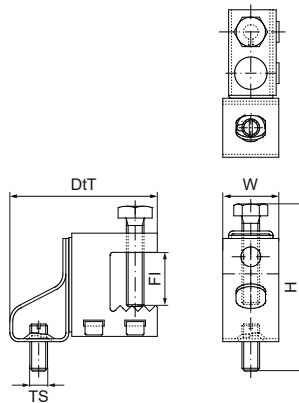

Walraven Britclips® SB ICT

(J1525)

Features & benefits

Product Number	Flange	Thread Size	Total Height	Total Width	Total Depth	Maximum Allowed Load Faz
<i>Reference letter</i>	<i>Fl</i>	<i>TS</i>	<i>H</i>	<i>W</i>	<i>D_tT</i>	<i>F_{a,z}</i>
<i>Unit description</i>	<i>mm</i>		<i>mm</i>	<i>mm</i>	<i>mm</i>	<i>N</i>
53420617	2-17	M6	48	19	53	300