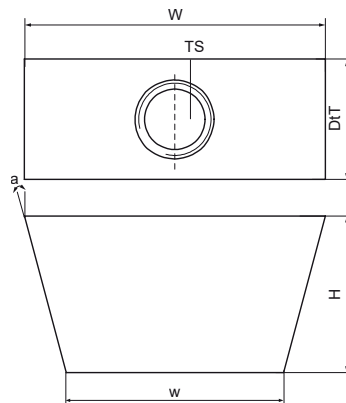

Walraven Britclips® Wedge Nut

(J4530)

for composite flooring systems

Features & benefits

- for fixing to composite flooring systems
- with thread connector
- material: steel
- zinc plated

Product Number	Thread Size	Total Height	Total Width	Total Depth	Angle	Maximum Allowed Load Faz
<i>Reference letter</i>	<i>TS</i>	<i>H</i>	<i>W</i>	<i>DtT</i>	<i>a</i>	<i>F_{a,z}</i>
<i>Unit description</i>		<i>mm</i>	<i>mm</i>	<i>mm</i>	<i>°</i>	<i>N</i>
6213006	M6	12	25	12	15	1,200
6213008	M8	12	25	12	15	1,690
6213010	M10	12	25	12	15	2,050
6213106	M6	10	21	13	11.5	1,200
6213108	M8	10	21	13	11.5	1,690
6213110	M10	10	21	13	11.5	2,250
6213208	M8	10	19	10	23.5	1,690
6213408	M8	9.5	19	9.5	14	1,690