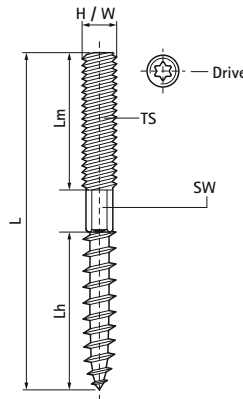

Walraven Hanger Bolt

(K4005)

fixing to wall or ceiling

Features & benefits

- quick installation using a Torx drive
- with hexagon for fine setting (M8-M12)
- material: steel
- zinc plated

Product Number	RSK Number	Thread Size	Total Height	Total Width	Total Length	Length Wood Thread	Length Metrical Thread	Drive Hexagon	Key Driver Size
<i>Reference letter</i>		<i>TS</i>	<i>H</i>	<i>W</i>	<i>L</i>	<i>Lh</i>	<i>Lm</i>	<i>SW</i>	<i>Drive</i>
<i>Unit description</i>			<i>mm</i>	<i>mm</i>	<i>mm</i>	<i>mm</i>	<i>mm</i>		
6263606	3810659	M6	6	6	60	30	20		T15
6263609	3849566	M6	6	6	90	30	30		T15
6263612	3849567	M6	6	6	120	30	30		T15
6263615	3849568	M6	6	6	150	30	30		T15
6263805	3810661	M8	8	8	50	30	16		T25
6263806	3810656	M8	8	8	60	30	20	6	T25
6263808	3810662	M8	8	8	80	40	30	6	T25
6263810	3810663	M8	8	8	100	40	40	6	T25
6263812	3810664	M8	8	8	120	48	50	6	T25
6263815	3810665	M8	8	8	150	48	50	6	T25
6263816	3808994	M8	8	8	160	48	50	6	T25
6263818	3810728	M8	8	8	180	48	50	6	T25
6263820	3810657	M8	8	8	200	48	50	6	T25
6283006	3809015	M10	10	10	60	30	15	8	T25
6283008	3810666	M10	10	10	80	40	27	8	T25
6283010	3810667	M10	10	10	100	60	27	8	T25
6283011	3809016	M10	10	10	110	60	37	8	T25
6283012	3810668	M10	10	10	120	60	47	8	T25
6283014	3809000	M10	10	10	140	60	50	8	T25
6283018	3810729	M10	10	10	180	58	50	8	T25
6283020	3810658	M10	10	10	200	58	50	8	T25
6283210	3809017	M12	12	12	100	50	30	10	T30
6283212	3809013	M12	12	12	120	60	43	10	T30
6283214	3810730	M12	12	12	140	60	60	10	T30