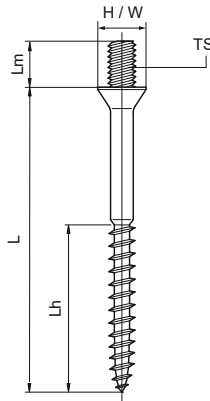

Walraven Threaded Shoulder Wood Screw Model A

(K4010)

fixing to wall or ceiling

Features & benefits

- material: steel
- zinc plated

Product Number	Thread Size	Total Height	Total Width	Total Length	Length Wood Thread	Length Metrical Thread
<i>Reference letter</i>	<i>TS</i>	<i>H</i>	<i>W</i>	<i>L</i>	<i>Lh</i>	<i>Lm</i>
<i>Unit description</i>		<i>mm</i>	<i>mm</i>	<i>mm</i>	<i>mm</i>	<i>mm</i>
6353635	M6	8	8	35	25	8
6353650	M6	11	11	56	30	6
6353850	M8	14	14	58	34	8
6353860	M8	14	14	68	30	8
6353890	M8	14	14	99	50	9