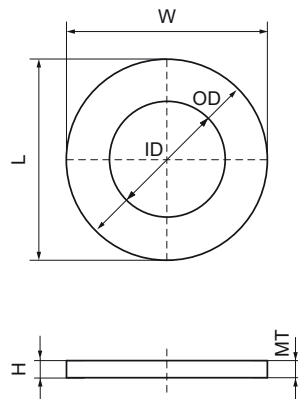

Walraven Washer (BUP1000)

(K4529)

Features & benefits

- according to EN-ISO 7089 (was DIN 125A)
- material: steel 1.0332
- product is part of the Walraven UltraProtect® 1000 system
- suitable for in- and outdoor applications
- stands min. 1,000 hours salt spray test (max. 5% red rust) according to ISO 9227
- tested for fire safety

Product Number	RSK Number	For Rail Type	Total Height	Total Width	Total Length	Inner Diameter	Outer Diameter	Material Thickness
<i>Reference letter</i>			<i>H</i>	<i>W</i>	<i>L</i>	<i>ID</i>	<i>OD</i>	<i>MT</i>
<i>Unit description</i>			<i>mm</i>	<i>mm</i>	<i>mm</i>	<i>mm</i>	<i>mm</i>	<i>mm</i>
65381308	3821376	27x18, 30x15, 30x20, 30x30, 38x40	2	16	16	8.4	16	2.00
65381310	3821377	27x18, 30x15, 30x20, 30x30, 38x40	2	20	20	10.5	20	2.00
65381312	3821379	27x18, 30x15, 30x20, 30x30, 38x40	3	24	24	13	24	3.00
65381316		27x18, 30x15, 30x20, 30x30, 38x40	3	30	30	17	30	3.00