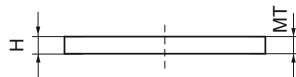

Walraven Washer (zp)

(K4530)

Features & benefits

- Product number 65330xx: according to EN-ISO 7089 (was DIN 125A)
- Product number 65336xx: according to DIN 9021
- material: steel
- zinc plated
- tested for fire safety

Product Number	RSK Number	For Rail Type	Total Height	Total Width	Total Length	Inner Diameter	Outer Diameter	Material Thickness
<i>Reference letter</i>			<i>H</i>	<i>W</i>	<i>L</i>	<i>ID</i>	<i>OD</i>	<i>MT</i>
<i>Unit description</i>			<i>mm</i>	<i>mm</i>	<i>mm</i>	<i>mm</i>	<i>mm</i>	<i>mm</i>
6533006	3849572	27x18, 30x15, 30x20, 30x30, 38x40	2	12	12	6.4	12	2.00
6533008	3820169	27x18, 30x15, 30x20, 30x30, 38x40	2	16	16	8.4	16	2.00
6533010	3791817	27x18, 30x15, 30x20, 30x30, 38x40	2	20	20	10.5	20	2.00
6533012	3820171	27x18, 30x15, 30x20, 30x30, 38x40	3	24	24	13	24	3.00
6533016	3849573	27x18, 30x15, 30x20, 30x30, 38x40	3	30	30	17	30	3.00