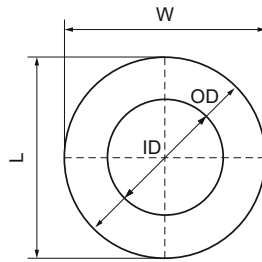

Walraven Washer (zp)

(K4530)

Features & benefits

- Product number 65330xx: according to EN-ISO 7089 (was DIN 125A)
- Product number 65336xx: according to DIN 9021
- material: steel
- zinc plated
- tested for fire safety

Product Number	RSK Number	For Rail Type	Total Height	Total Width	Total Length	Inner Diameter	Outer Diameter	Material Thickness
<i>Reference letter</i>			<i>H</i>	<i>W</i>	<i>L</i>	<i>ID</i>	<i>OD</i>	<i>MT</i>
<i>Unit description</i>			<i>mm</i>	<i>mm</i>	<i>mm</i>	<i>mm</i>	<i>mm</i>	<i>mm</i>
6533006	3849572	27x18, 30x15, 30x20, 30x30, 38x40	2	12	12	6.4	12	2.00
6533008	3820169	27x18, 30x15, 30x20, 30x30, 38x40	2	16	16	8.4	16	2.00
6533010	3791817	27x18, 30x15, 30x20, 30x30, 38x40	2	20	20	10.5	20	2.00
6533012	3820171	27x18, 30x15, 30x20, 30x30, 38x40	3	24	24	13	24	3.00
6533016	3849573	27x18, 30x15, 30x20, 30x30, 38x40	3	30	30	17	30	3.00