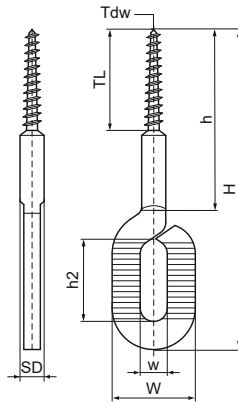

Walraven Suspension Eye – Wood Thread

(K4545)

for angle threaded rod ties and hangers

Features & benefits

- material: steel
- zinc plated

Product Number	Wood Thread Diameter	Thread Length	Height	Shaft Diameter	Height 2	Width	Total Height	Total Width	Total Depth	Maximum Allowed Load Faz
<i>Reference letter</i>	<i>Tdw</i>	<i>TL</i>	<i>h</i>	<i>SD</i>	<i>h 2</i>	<i>w</i>	<i>H</i>	<i>W</i>	<i>DtT</i>	<i>F_{0,z}</i>
<i>Unit description</i>	<i>mm</i>	<i>mm</i>	<i>mm</i>	<i>mm</i>	<i>mm</i>	<i>mm</i>	<i>mm</i>	<i>mm</i>	<i>mm</i>	<i>N</i>
6813650	6	32	50	6	22	8	80	21	6	1,140
6813850	8	32	55	7	26	9	100	27	7	1,800