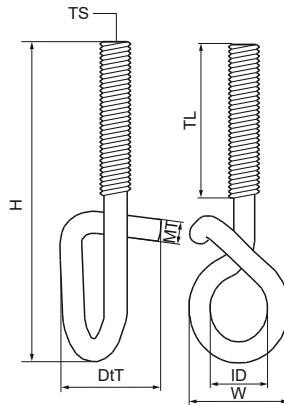

Walraven Pig Tail Chain Hook

(K5025)

for hangers & ties

Features & benefits

- material: steel 1.0332
- zinc plated

Product Number	Thread Size	Inner Diameter	Thread Length	Material Thickness	Total Height	Total Width	Total Depth	Maximum Allowed Load Faz
<i>Reference letter</i>	<i>TS</i>	<i>ID</i>	<i>TL</i>	<i>MT</i>	<i>H</i>	<i>W</i>	<i>DtT</i>	<i>F_{0,z}</i>
<i>Unit description</i>		<i>mm</i>	<i>mm</i>	<i>mm</i>	<i>mm</i>	<i>mm</i>	<i>mm</i>	<i>N</i>
6940006	M6	15	40	5.50	81.5	26	26.5	400
6940008	M8	16.5	30	7.00	65	36	30	600