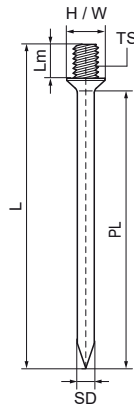

Walraven Nail Shoulder Stud

(L1520)

fixing to wall or ceiling

Features & benefits

- material: tempered steel
- zinc plated

Product Number	Length Metrical Thread	Thread Size	Shaft Diameter	Pin Length	Total Height	Total Width	Total Length
<i>Reference letter</i>	<i>Lm</i>	<i>TS</i>	<i>SD</i>	<i>PL</i>	<i>H</i>	<i>W</i>	<i>L</i>
<i>Unit description</i>	<i>mm</i>		<i>mm</i>	<i>mm</i>	<i>mm</i>	<i>mm</i>	<i>mm</i>
6333618	8	M6	4	16.5	9	9	26
6333625	8	M6	4	23.5	9	9	33
6333630	8	M6	4	28.5	9	9	38
6333640	8	M6	4	38.5	9	9	48
6333655	8	M6	4	53.5	9	9	63