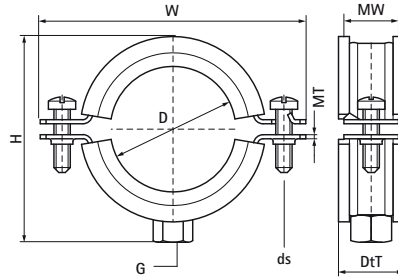

Walraven Bifix® 1301 Stainless Steel (M10)

(M0506)

for stainless steel and plastic pipes

Features & benefits

- two-screw clamp
- with quick locking system
- material: stainless steel 1.4404 (AISI 316L)
- noise insulating lining, EPDM rubber, black
- age resistant lining
- sound insulating lining according DIN 4109

Product Number	RSK Number	DN	Pipe Diameter Imperial	Connection Thread	Total Height	Total Width	Total Depth	Material Width	Material Thickness	Screw Size	Maximum Allowed Load Faz	Approvals
Reference letter		D	D	G	H	W	DtT	MW	MT	ds	F_{0,z}	
Unit description		"			mm	mm	mm	mm	mm		N	
3127018	3809447	DN 10	3/8	M10	38	62	25	20	1.25	M6	900	ITB (KOT), EPD
3127023	3809448	DN 15	1/2	M10	43	64	25	20	1.25	M6	900	ITB (KOT), EPD
3127029	3809449	DN 20	3/4	M10	47	70	25	20	1.25	M6	900	ITB (KOT), EPD
3127035	3809450	DN 25	1	M10	55	78	25	20	1.25	M6	900	ITB (KOT), EPD
3127043	3809451	DN 32	1 1/4	M10	63	85	25	20	1.25	M6	900	ITB (KOT), EPD
3127049	3809452	DN 40	1 1/2	M10	72	97	25	20	1.25	M6	900	ITB (KOT), EPD
3127056	3809453	-	-	M10	75	97	25	20	1.25	M6	900	ITB (KOT), EPD
3127063	3809454	DN 50	2	M10	82	102	25	20	1.25	M6	900	ITB (KOT), EPD
3127067	3859508	-	-	M10	89	109	25	20	2.00	M6	1,350	ITB (KOT), EPD
3127076	3809455	DN 65	2 1/2	M10	98	118	25	20	2.00	M6	1,350	ITB (KOT), EPD
3127085	3809456	-	-	M10	104	124	25	20	2.00	M6	1,350	ITB (KOT), EPD
3127091	3809457	DN 80	3	M10	109	130	25	20	2.00	M6	1,350	ITB (KOT), EPD
3127106	3809458	-	-	M10	135	154	25	20	2.50	M6	1,710	ITB (KOT), EPD
3127116	3800143	DN 100	4	M10	137	158	25	20	2.50	M6	1,710	ITB (KOT), EPD
3127132	3800144	-	-	M10	149	170	25	20	2.50	M6	1,710	ITB (KOT), EPD
3127141	3859509	DN 125	5	M10	159	179	25	20	2.50	M6	1,710	ITB (KOT), EPD
3127168	3804001	DN 150	6	M10	195	233	30	25	2.50	M8	1,710	ITB (KOT), EPD
3127210	3859513	-	-	M10	235	273	30	25	2.50	M8	1,710	ITB (KOT), EPD
3127219	3859511	DN 200	8	M10	247	285	30	25	2.50	M8	1,710	ITB (KOT), EPD
3127225	3859514	-	-	M10	247	284	30	25	2.50	M8	1,710	ITB (KOT), EPD
3127250	3859512	-	-	M10	279	317	30	25	2.50	M8	1,710	ITB (KOT), EPD