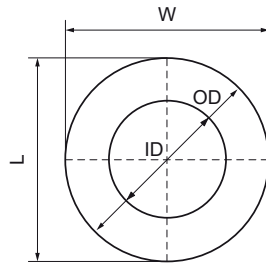

## Walraven Stainless Steel Washer (Flat)

(M2930)

fixing to Walraven RapidRail®

A

B

### Features & benefits

- flat washer
- material: stainless steel 1.4401 (AISI 316)

Product Number	RSK Number	For Rail Type	Total Height	Total Width	Total Length	Inner Diameter	Outer Diameter	Material Thickness
<i>Reference letter</i>			<i>H</i>	<i>W</i>	<i>L</i>	<i>ID</i>	<i>OD</i>	<i>MT</i>
<i>Unit description</i>			<i>mm</i>	<i>mm</i>	<i>mm</i>	<i>mm</i>	<i>mm</i>	<i>mm</i>
6537008	4436426	30x15, 30x30	3	25	25	8.5	25	3.00
6537010	4436427	30x15, 30x30	3	25	25	10.5	25	3.00
6537012	4436428	30x15, 30x30	3	30	30	14	30	3.00
6537016	4436429	30x15, 30x30	3	30	30	17	30	3.00
6537006	4436425	30x15, 30x30	3	25	25	6.5	25	3.00