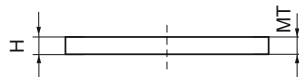

### Features & benefits

- flat washer
- material: stainless steel 1.4401 (AISI 316)

Product Number	RSK Number	For Rail Type	Total Height	Total Width	Total Length	Inner Diameter	Outer Diameter	Material Thickness
<i>Reference letter</i>			<i>H</i>	<i>W</i>	<i>L</i>	<i>ID</i>	<i>OD</i>	<i>MT</i>
<i>Unit description</i>			<i>mm</i>	<i>mm</i>	<i>mm</i>	<i>mm</i>	<i>mm</i>	<i>mm</i>
6537008	4436426	30x15, 30x30	3	25	25	8.5	25	3.00
6537010	4436427	30x15, 30x30	3	25	25	10.5	25	3.00
6537012	4436428	30x15, 30x30	3	30	30	14	30	3.00
6537016	4436429	30x15, 30x30	3	30	30	17	30	3.00
6537006	4436425	30x15, 30x30	3	25	25	6.5	25	3.00