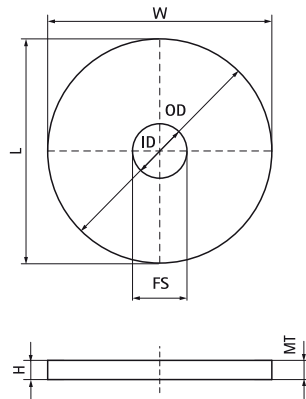

Walraven RapidStrut® Stainless Steel Washer (Flat)

(M5516)

fixing to Strut rail

Features & benefits

- material: stainless steel 1.4401 (AISI 316)

Product Number	RSK Number	For Rail Type	Total Height	Total Width	Total Length	Inner Diameter	Outer Diameter	Material Thickness
<i>Reference letter</i>			<i>H</i>	<i>W</i>	<i>L</i>	<i>ID</i>	<i>OD</i>	<i>MT</i>
<i>Unit description</i>			<i>mm</i>	<i>mm</i>	<i>mm</i>	<i>mm</i>	<i>mm</i>	<i>mm</i>
6537508	4436406	38x40, 50x40	3	40	40	8.5	40	3.00
6537510	4436407	38x40, 50x40	3	40	40	10.5	40	3.00
6537512	4436408	38x40, 50x40	3	40	40	12.5	40	3.00