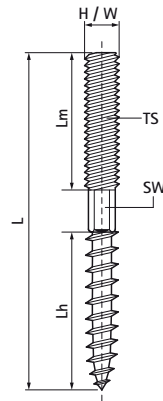

Walraven Stainless Steel Hanger Bolt

(M7505)

fixing to wall or ceiling

Features & benefits

- with hexagon for fine setting
- suitable for in- and outdoor applications
- material: stainless steel A2 (1.4301/ AISI 304)

Product Number	RSK Number	Thread Size	Total Height	Total Width	Total Length	Length Wood Thread	Length Metrical Thread	Drive Hexagon
<i>Reference letter</i>		<i>TS</i>	<i>H</i>	<i>W</i>	<i>L</i>	<i>Lh</i>	<i>Lm</i>	<i>SW</i>
<i>Unit description</i>			<i>mm</i>	<i>mm</i>	<i>mm</i>	<i>mm</i>	<i>mm</i>	
6267805	3810731	M8	8	8	50	27	20	
6267808	3808993	M8	8	8	80	37	30	6
6267810	3808989	M8	8	8	100	45	43	6
6267812	3810732	M8	8	8	120	50	50	6
6267816	4436432	M8	8	8	160	63	50	6
6287006	3810733	M10	10	10	60	36	20	
6287008	3808988	M10	10	10	80	49	20	8
6287012	3810734	M10	10	10	120	56	52	8
6287016	3810735	M10	10	10	160	57	80	8