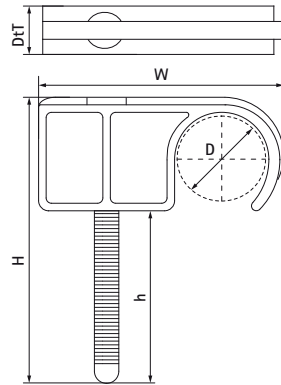

## Walraven Plug Clamp

(01517)

for floor pipe

### Features & benefits

- to fix pipe-in-pipe pipes before casting top floor layer
- material: PA (polyamide)

Product Number	Total Height	Total Width	Total Depth	Maximum Number of Tubes	Drill Hole Diameter	Height
<i>Reference letter</i>	<i>H</i>	<i>W</i>	<i>DtT</i>		<i>d0</i>	<i>h</i>
<i>Unit description</i>	<i>mm</i>	<i>mm</i>	<i>mm</i>		<i>mm</i>	<i>mm</i>
3911020	48	34	10	1	6	30
3911025	60	47	10	1	6	35