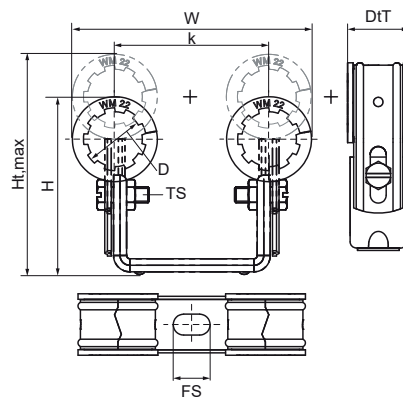

Objímky Walraven Duplo s podšívkou (biela)

(A1504)

pre vykurovacie potrubia

Vlastnosti & výhody

- upevnenie dvoch objímok súčasne
- na upevnenie dvoch potrubí
- šetrí miesto
- Objímky sú zosilnené
- dvojdielna objímka s vnútorným uzatváraním
- upevnenie je vystužené pre extra pevnosť
- izolácia potrubí môže byť jednoducho namontovaná
- nastaviteľná vzdialenosť medzi potrubím a múrom
- materiál: oceľ
- testované podľa ISO 9227, test v soľnej hmle min. 1 000 hodín (max. 5% korózie)
- sound insulating lining according DIN 4109

Číslo produktu	Celková výška	Celková šírka	Celková hĺbka	Maximálna výška	Upevňovacia štrbina	Vzdialenosť od srdca k srdcu	Veľkosť závit	Max. Vzdialenosť od steny Objímky	Min. Vzdialenosť od steny Objímky	Maximálne povolené zaťaženie Faz	Maximálne povolené zaťaženie Fax
<i>Písmenové označenie</i>	<i>H</i>	<i>W</i>	<i>DtT</i>	<i>Ht,max</i>	<i>FS</i>	<i>k</i>	<i>TS</i>			<i>Fa,z</i>	<i>Fa,x</i>
<i>Jednotka</i>	<i>mm</i>	<i>mm</i>	<i>mm</i>	<i>mm</i>	<i>mm</i>	<i>mm</i>		<i>mm</i>	<i>mm</i>	<i>N</i>	<i>N</i>
3211015	64	87	23	78,75	15x8,5	60	M6	65,25	50	200	100
3211022	69	93	23	84,25	15x8,5	60	M6	68	50	200	100