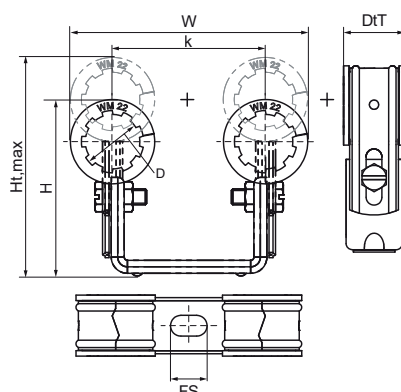

Walraven Duplo Objímky s podšívkou

(A1505)

pre vykurovacie potrubia

Vlastnosti & výhody

- upevnenie dvoch objímok súčasne
- na upevnenie dvoch potrubí
- šetrí miesto
- Objímky sú zosilnené
- dvojdielna objímka s vnútorným uzatváraním
- upevnenie je vystužené pre extra pevnosť
- izolácia potrubí môže byť jednoducho namontovaná
- nastaviteľná vzdialenosť medzi potrubím a múrom
- materiál: oceľ
- testované podľa ISO 9227, test v soľnej hmle min. 1 000 hodín (max. 5% korózie)
- sound insulating lining according DIN 4109

EPD

Číslo produktu	Celková výška	Celková šírka	Celková hĺbka	Maximálna výška	Upevňovacia štrbina	Vzdialenosť od srdca k srdcu	Max. Vzdialenosť od steny Objímky	Min. Vzdialenosť od steny Objímky	Maximálne povolené zaťaženie Faz	Maximálne povolené zaťaženie Fax
Písmenové označenie	H	W	DtT	Ht,max	FS	k			Fa,z	Fa,x
Jednotka	mm	mm	mm	mm	mm	mm	mm	mm	N	N
3215015	65	87	25	78,75	15x8,5	60	65,25	51	200	100
3215021	69	92	25	84,25	15x8,5	59	68	53	200	100
3215027	73	100	25	88,75	15x8,5	60	69	53	200	100
3215033	81	106	25	94,75	15x8,5	60	72	58	200	100
3215043	98	155	26	104	15x8,5	100	85	71	200	100