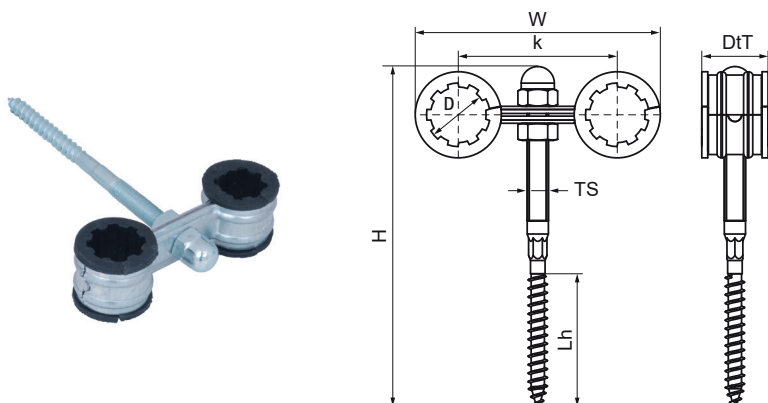

Objímky Walraven s podšívkou

(A1510)

pre vykurovacie potrubia

Vlastnosti & výhody

- na upevnenie dvoch potrubí
- dvojdielna objímka s vnútorným uzatváraním
- kombinovaná skrutka s osadením, matica je nutná k uzatvoreniu objímok
- materiál: oceľ
- testované podľa ISO 9227, test v soľnej hmle min. 1 000 hodín (max. 5% korózie)
- sound insulating lining according DIN 4109

EPD

Číslo produktu	Celková výška	Celková šírka	Celková hĺbka	Maximálna výška	Vzdialenosť od srdca k srdcu	Dĺžka Drevený závit	Veľkosť závit	Max. Vzďialenosť od steny Objímky	Min. Vzďialenosť od steny Objímky	Maximálne povolené zaťaženie Faz	Maximálne povolené zaťaženie Fax
Písmenové označenie	H	W	DtT	Ht,max	k	Lh	TS			Fa,z	Fa,x
Jednotka	mm	mm	mm	mm	mm	mm		mm	mm	N	N
3535015	126	87	25	127	60	50	M8	60	60	230	200
3535017	126	89	25	127	60	50	M8	60	60	230	200
3535021	126	93	25	127	60	50	M8	60	60	230	330
3535027	127	98	25	127	60	48	M8	59,8	59,8	230	330
3535033	130	115	25	130	70	48	M8	59,5	59,5	230	330