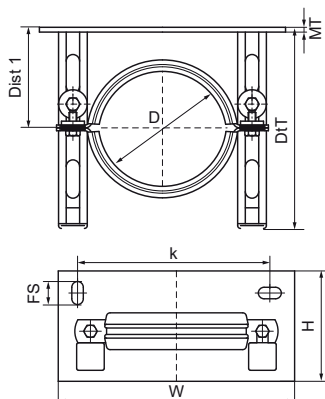

Stojanová rúrková konzola Walraven

(A3005)

pre zvislé potrubie

Vlastnosti & výhody

- jednodielna konzolová súprava s Objímkami Walraven BISMAT® SL
- voľné upevnenie s neobmezenými možnosťami prispôsobenia
- materiál: oceľ
- testované podľa ISO 9227, test v soľnej hmle min. 1 000 hodín (max. 5% korózie)
- sound insulating lining according DIN 4109

Číslo produktu	DN	Vzdialenosť od srdca k srdcu	Upevňovacia štrbina	Hrúbka materiálu	Celková výška	Celková šírka	Celková hĺbka	Maximálne povolené zaťaženie Fay
<i>Písmenové označenie</i>	<i>D</i>	<i>k</i>	<i>FS</i>	<i>MT</i>	<i>H</i>	<i>W</i>	<i>DtT</i>	<i>Fa,y</i>
<i>Jednotka</i>		<i>mm</i>	<i>mm</i>	<i>mm</i>	<i>mm</i>	<i>mm</i>	<i>mm</i>	<i>N</i>
4323070	DN 70	144	23x13	5,00	100	189	210	3 000
4323080	DN 80	149	23x13	5,00	100	194	210	3 000
4323100	DN 100	174	23x13	5,00	100	219	210	3 000
4323125	DN 125	201	23x13	5,00	100	246	210	3 000
4323150	DN 150	224	23x13	5,00	100	269	210	3 000
4323200	DN 200	274	23x13	5,00	100	319	210	3 000