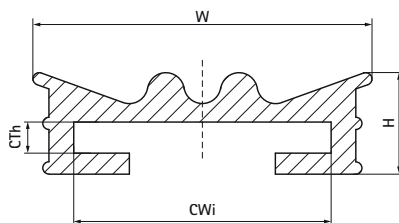

Profil gummy Walraven

(A3505)

zvukovo izolačná vložka pre objímky

Vlastnosti & výhody

- tvarovaný profil
- vložky pre vytvorenie zvukovo izolovanej objímky
- materiál: EPDM guma, čierna
- bez bielidiel a odolné proti starnutiu
- odolné proti ozónu, UV, počasiu a morskej vode
- tvrdosť podľa ShoreA 45 ±5
- odolné proti teplotám: od -30 °C do +110 °C
- sound insulating lining according DIN 4109

| Číslo produktu | Celková výška | Celková šírka | Celková dĺžka | Na použitie so šírkou cievky | Na použitie s hrúbkou cievky |
|----------------------------|---------------|---------------|---------------|------------------------------|------------------------------|
| <i>Písmenové označenie</i> | <i>H</i> | <i>W</i> | <i>L</i> | <i>CWi</i> | <i>CTh</i> |
| <i>Jednotka</i> | <i>mm</i> | <i>mm</i> | <i>mm</i> | <i>mm</i> | <i>mm</i> |
| 0840204 | 4 | 20 | 180 000 | 20 | 1,5 |
| 0840254 | 4 | 25 | 140 000 | 25 | 3 |
| 0840258 | 8 | 25 | 100 000 | 25 | 3 |
| 0840304 | 9 | 36 | 120 000 | 30 | 3 |