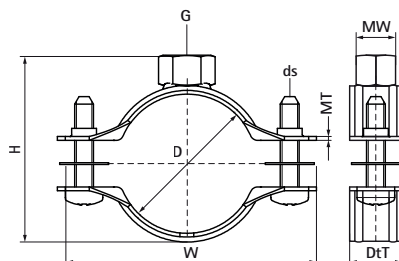

Walraven 2S Objímky (M8)

(B0523)

pre izolované potrubie oceľové, liatinové a plastové (viacvrstvové) potrubie

Vlastnosti & výhody

- kompletný rad
- poistné podložky zabráňujú vypadnutiu skrutiek počas inštalácie
- perfektné riešenie pre izolované rozvody potrubia
- materiál: oceľ
- testované podľa ISO 9227, test v soľnej hmle min. 1 000 hodín (max. 5% korózie)

EPD

Číslo produktu	DN	Priemer potrubia Imperial	Vláknové pripojenie	Celková výška	Celková šírka	Celková hĺbka	Šírka materiálu	Hrúbka materiálu	Veľkosť skrutky	Maximálne povolené zaťaženie Faz	Schválenia
Písmenové označenie	D	D	G	H	W	D _t	MW	MT	ds	F _{a,z}	
Jednotka	"	"		mm	mm	mm	mm	mm		N	
33025014	DN 6	-	M8	27	46	20	20	1,00	M5	700	ITB (KOT), RAL-GZ 655/B, EPD
33025019	DN 10	3/8	M8	32	51	20	20	1,00	M5	700	ITB (KOT), RAL-GZ 655/B, EPD
33025024	DN 15	1/2	M8	37	56	20	20	1,00	M5	700	ITB (KOT), RAL-GZ 655/B, EPD
33025030	DN 20	3/4	M8	43	62	20	20	1,00	M5	700	ITB (KOT), RAL-GZ 655/B, EPD
33025037	DN 25	1	M8	50	69	20	20	1,00	M5	700	ITB (KOT), RAL-GZ 655/B, EPD
33025046	DN 32	1 1/4	M8	60	78	20	20	1,25	M5	850	ITB (KOT), RAL-GZ 655/B, EPD
33025052	DN 40	1 1/2	M8	66	84	20	20	1,25	M5	850	ITB (KOT), RAL-GZ 655/B, EPD
33025061	DN 50	2	M8	75	93	20	20	1,25	M5	850	ITB (KOT), RAL-GZ 655/B, EPD
33025067	-	-	M8	81	99	20	20	1,25	M5	850	ITB (KOT), RAL-GZ 655/B, EPD