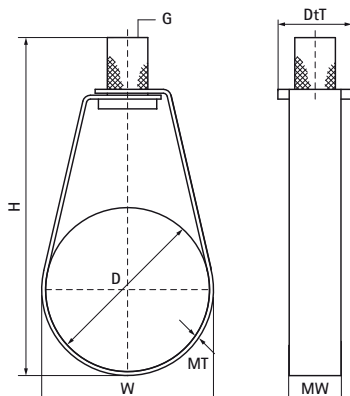

Objímky postrekovača Walraven TA41

(B1215)

pre sprinklerové potrubia

Vlastnosti & výhody

- jednodielna objímka
- pre sprinklerové potrubia až do 8" (221 mm)
- s maticou ryhovanou zvonku a s vnútorným závitom na upevnenie na kombinovanú skrutku alebo závitovú tyč
- materiál: oceľ
- objímky: predgalvanizované; matice: pozink
- s FM schválením - certifikát číslo 3024336
- UL schválené - certifikát číslo VFXT.EX9140

Číslo produktu	DN	Priemer potrubia Imperial	Vláknové pripojenie	Šírka materiálu	Hrúbka materiálu	Celková výška	Celková šírka	Celková hĺbka	Schválenia	Maximálne povolené zaťaženie Faz
Písmenové označenie	D	D	G	MW	MT	H	W	DtT		Fa,z
Jednotka	"	"		mm	mm	mm	mm	mm		N
4535021	DN 15	1/2	M10	16	1,00	87	27	23	FM, UL, ITB (KOT), EPD	1 500
4535027	DN 20	3/4	M10	16	1,00	85	30	23	FM, UL, ITB (KOT), EPD	1 500
4535034	DN 25	1	M10	16	1,00	91	36	23	FM, UL, ITB (KOT), EPD	1 500
4535042	DN 32	1 1/4	M10	16	1,00	100	45	23	FM, UL, ITB (KOT), EPD	1 500
4535048	DN 40	1 1/2	M10	16	1,00	102	51	23	FM, UL, ITB (KOT), EPD	1 500
4535060	DN 50	2	M10	16	1,00	118	64	23	FM, UL, ITB (KOT), EPD	1 500
4535076	DN 65	2 1/2	M10	22	2,00	133	79	22	FM, UL, ITB (KOT), EPD	4 500
4535089	DN 80	3	M10	22	2,00	147	95	22	FM, UL, ITB (KOT), EPD	4 500
4535114	DN 100	4	M10	22	2,00	180	120	22	FM, UL, ITB (KOT), EPD	4 500
4535140	DN 125	5	M12	27	3,00	213	150	35	FM, UL, ITB (KOT)	5 200
4535168	DN 150	6	M12	27	3,00	244	177	35	FM, UL, ITB (KOT)	5 200
4535219	DN 200	8	M12	27	3,00	314	228	35	FM, UL, ITB (KOT)	5 200