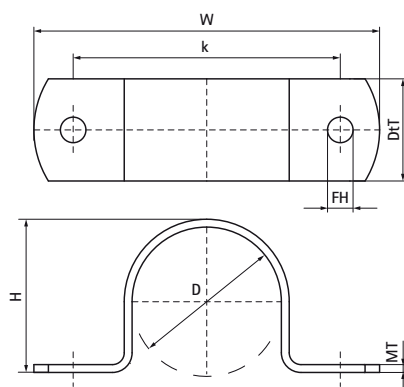

Priemyselné sedlo Walraven

(B1505)

pre ocelové potrubie

Vlastnosti & výhody

- jednodielny strmeň
- materiál: oceľ
- vhodné pre vnútorné i vonkajšie inštalácie

EPD

Číslo produktu	Priemer potrubia Imperial	Upevňovací otvor	Upevňovacia štrbina	Vzdialenosť od srdca k srdcu	Hrúbka materiálu	Celková výška	Celková šírka	Celková hĺbka
Písmenové označenie	D	FH	FS	k	MT	H	W	DtT
Jednotka	"	mm	mm	mm	mm	mm	mm	mm
4608027	3/4	9		57,5	2,50	30	88	25
4608033	1	9		63,5	2,50	36	94	25
4608042	1 1/4	9		72,5	2,50	45	103	25
4608048	1 1/2	9		78,5	2,50	51	109	25
4608060	2	9		90	2,50	63	120	25
4608077	2 1/2	9		107	2,50	80	137	25
4608089	3	9		119	2,50	89	149	25
4608110		11		146	4,00	114	176	30
4608114	4	11		150	4,00	118	180	30
4608125		11		161	4,00	129	191	30
4608140	5	11		176	4,00	144	206	30
4608160	6	11		196	4,00	160	226	30
4608168	6	11		208	4,00	172	238	40
4608200			15x10,5	260	4,00	205	290	40
4608225	8		15x10,5	285	5,00	230	315	40
4608250			15x10,5	310	5,00	255	340	40
4608219			15x10,5	279	4,00	219	309	40
4608315	12		15x10,5	375	5,00	320	375	40