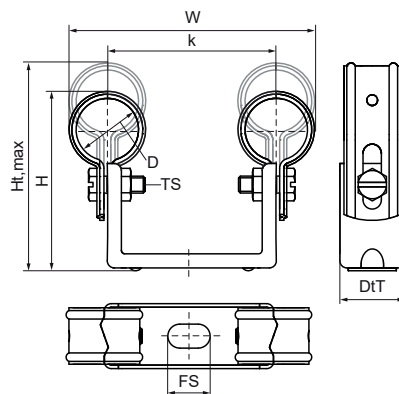

Objímky Walraven Duplo

(B2005)

pre vykurovacie potrubia

Vlastnosti & výhody

- upevnenie dvoch objímok súčasne
- na upevnenie dvoch potrubí
- šetrí miesto
- dvojdielna objímka s vnútorným uzatváraním
- upevnenie je vystužené pre extra pevnosť
- izolácia potrubí môže byť jednoducho namontovaná
- nastaviteľná vzdialenosť medzi potrubím a múrom
- materiál: oceľ
- testované podľa ISO 9227, test v soľnej hmle min. 1 000 hodín (max. 5% korózie)

EPD

Číslo produktu	Celková výška	Celková šírka	Celková hĺbka	Maximálna výška	Upevňovacia štrbina	Vzdialenosť od srdca k srdcu	Veľkosť závit	Max. Vzdialenosť od steny Objímky	Min. Vzdialenosť od steny Objímky	Maximálne povolené zaťaženie Faz	Maximálne povolené zaťaženie Fax
Písmenové označenie	H	W	Dt	Ht,max	FS	k	TS			Fa,z	Fa,x
Jednotka	mm	mm	mm	mm	mm	mm		mm	mm	N	N
3205015	57	81	23	72,25	15x8,5	60	M6	62	47	200	100
3205022	65	87	23	78,5	15x8,5	60	M6	65	51	200	100
3205028	69	93	23	84,25	15x8,5	60	M6	68	53	200	100
3205033	76	100	23	88,75	15x8,5	60	M6	69	56	200	100
3205043	92	148	20	103,75	15x8,5	100	M6	80	68	200	100