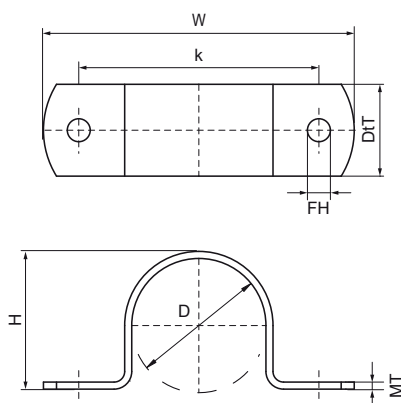

## Sedlo Walraven Pipe (hdg)

(B3010)

pre ocelové potrubie

### Vlastnosti & výhody

- jednodielny strmeň
- materiál: oceľ
- vhodné pre vnútorné i vonkajšie inštalácie

## EPD

Číslo produktu	Priemer potrubia Imperial	Upevňovací otvor	Vzdialenosť od srdca k srdcu	Hrúbka materiálu	Celková výška	Celková šírka	Celková hĺbka	Maximálne povolené zaťaženie Faz
<i>Písmenové označenie</i>	<i>D</i>	<i>FH</i>	<i>k</i>	<i>MT</i>	<i>H</i>	<i>W</i>	<i>DeT</i>	<i>Fa,z</i>
<i>Jednotka</i>	<i>"</i>	<i>mm</i>	<i>mm</i>	<i>mm</i>	<i>mm</i>	<i>mm</i>	<i>mm</i>	<i>N</i>
4601021	1/2	9	50	2,00	23	70	20	3 500
4601027	3/4	9	58	2,00	28	78	20	3 500
4601033	1	9	62	2,00	34	84	20	3 500
4601043	1 1/4	9	72	2,00	45	92	20	3 500
4601048	1 1/2	9	77	2,00	48	97	20	3 500
4601061	2	9	88	2,00	59	108	20	3 500