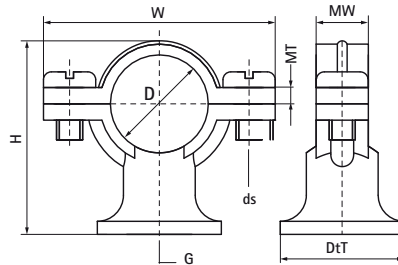

Ozdobné mosadzné objímky Walraven

(B3035)

pro medené potrubie

Vlastnosti & výhody

- dvojskrutková objímka
- pre dekoratívne aplikácie
- materiál: mosadz

Číslo produktu	DN	Vláknó pripojenia	Celková výška	Celková šírka	Celková hĺbka	Maximálne povolené zaťaženie Faz
<i>Písmenové označenie</i>	<i>D</i>	<i>G</i>	<i>H</i>	<i>W</i>	<i>DtT</i>	<i>Fa,z</i>
<i>Jednotka</i>			<i>mm</i>	<i>mm</i>	<i>mm</i>	<i>N</i>
0828012	DN 10	M6	26	33	20	700
0828015	DN 10	M6	30	36	20	700
0828018	DN 15	M6	34	39	20	700
0828022	DN 20	M6	38	48	20	700
0828710	DN 8	M7×1,0	25	30	20	700
0828712	DN 10	M7×1,0	26	33	20	700
0828715	DN 10	M7×1,0	30	36	20	700
0828718	DN 15	M7×1,0	35	42	20	700
0828722	DN 20	M7×1,0	38	48	20	700
0828728	DN 25	M7×1,0	46	56	20	700