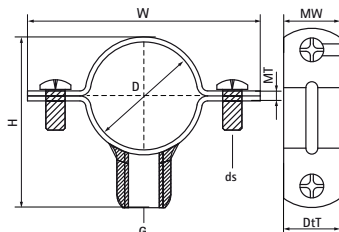

Objímky Walraven Potrubná svorka biela (M6)

(B3036)

pre ocelové a PVC potrubia

Vlastnosti & výhody

- otváranie bokom umožňuje rýchlu a jednoduchú inštaláciu
- ideálne pre rozvody kúrenia
- materiál: ocel
- testované podľa ISO 9227, test v soľnej hmle min. 1 000 hodín (max. 5% korózie)

Číslo produktu	DN	Priemer potrubia Imperial	Vlákno pripojenia	Celková výška	Celková šírka	Celková hĺbka	Šírka materiálu	Hrúbka materiálu	Veľkosť skrutky	Maximálne povolené zaťaženie Faz
Písmenové označenie	D	D	G	H	W	DtT	MW	MT	ds	Fa,z
Jednotka	"	"		mm	mm	mm	mm	mm		N
0809006	-	-	M6	13,5	30	12	12	1,20	M5	700
0809008	-	-	M6	15	32	12	12	1,20	M5	700
0809010	DN 6	1/8	M6	17	34	12	12	1,20	M5	700
0809012	DN 8	1/4	M6	19	36	12	12	1,20	M5	700
0809014	-	-	M6	21	38	12	12	1,20	M5	700
0809015	-	-	M6	22,5	39	12	12	1,20	M5	700
0809016	-	-	M6	23	40	12	12	1,20	M5	700
0809018	DN 10	3/8	M6	25	42	12	12	1,20	M5	700
0809020	-	-	M6	27	44	12	12	1,20	M5	700
0809022	DN 15	1/2	M6	29	48	12	12	1,20	M5	700
0809025	-	-	M6	32	49	12	12	1,20	M5	700
0809028	-	-	M6	35	54	12	12	1,20	M5	700
0809032	DN 25	1	M6	39	57	12	12	1,20	M5	700
0809040	-	-	M6	46	66	15	15	1,20	M5	700
0809047	DN 40	1 1/2	M6	54	73	15	15	1,20	M5	700
0809050	-	-	M6	57	77	15	15	1,20	M5	700
0809063	-	-	M6	70	89	15	15	1,20	M5	700