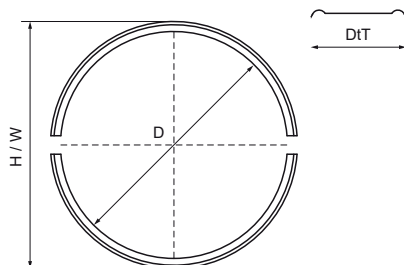

Walraven Metal Liner 434 Objímky

(B3530)

Vlastnosti & výhody

- vložka pre objímky z dvoch identických dielov
- na vytvorenie naozaj pevného bodu, určené pre objímky pre PE potrubie typ 434
- profilované
- materiál: chrómová oceľ 1.4016 (AISI 430)

Číslo produktu	Celková výška	Celková šírka	Celková hĺbka
Písmenové označenie	H	W	DtT
Jednotka	mm	mm	mm
4337040	40	40	42
4337050	50	50	42
4337056	56	56	42
4337063	63	63	42
4337075	75	75	42
4337090	90	90	42
4337110	110	110	42
4337125	125	125	42
4337160	160	160	42
4337200	200	200	54
4337250	250	250	54
4337315	300	300	54