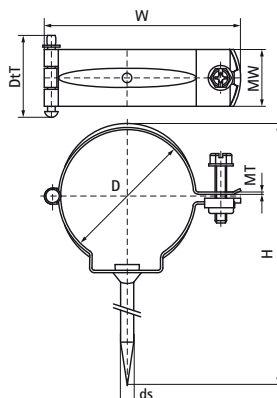

Objímky na potrubie 400 Round (BUP1000)

(B4005)

pre dažďové vodovodné potrubia

Vlastnosti & výhody

- s rýchlouzatváracím systémom, typ KSB
- na upevnenie okrúhlych potrubí na dažďovú vodu
- uzatváranie: skrutka s kombinovanou drážkou
- materiál: oceľ
- poistná skrutka (skrutky) z nehrdzavejúcej ocele
- Objímky: výrobok je súčasťou systému Walraven BIS UltraProtect® 1000
- vhodné pre vnútorné i vonkajšie inštalácie
- testované podľa ISO 9227, test v soľnej hmle min. 1 000 hodín (max. 5% korózie)

EPD

Číslo produktu	Vlákno pripojenia	Celková výška	Celková šírka	Celková hĺbka	Šírka materiálu	Hrúbka materiálu	Veľkosť skrutky	Maximálne povolené zaťaženie Faz	Schválenia
<i>Písmenové označenie</i>	G	H	W	DtT	MW	MT	ds	F _{a,z}	
<i>Jednotka</i>		mm	mm	mm	mm	mm		N	
4001080	Žiadne	179	115	30	30	1,25	M6	500	EPD
4001100	Žiadne	201	135	30	30	1,25	M6	500	EPD