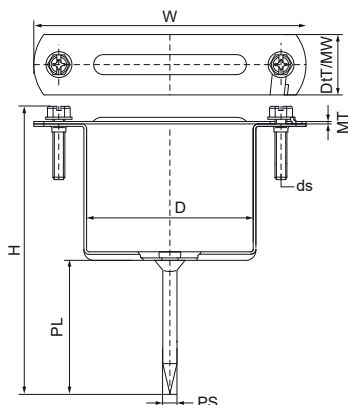

Objímky 400 štvorcové Walraven (BUP1000)

(B4010)

pre potrubia na dažďovú vodu

Vlastnosti & výhody

- s rýchlouzatváracím systémom
- na upevnenie štvorcového potrubia na dažďovú vodu
- uzatváranie: 2 skrutky s kombinovanou drážkou
- materiál: oceľ
- poistná skrutka (skrutky) z nehrdzavejúcej ocele
- Objímky: výrobok je súčasťou systému Walraven BIS UltraProtect® 1000
- vhodné pre vnútorné i vonkajšie inštalácie
- testované podľa ISO 9227, test v soľnej hmle min. 1 000 hodín (max. 5% korózie)

EPD

Číslo produktu	Výška	Šírka	Celková výška	Celková šírka	Celková hĺbka	Šírka materiálu	Hrúbka materiálu	Veľkosť kolíka	Dĺžka kolíka
<i>Písmenové označenie</i>	<i>h</i>	<i>w</i>	<i>H</i>	<i>W</i>	<i>DtT</i>	<i>MW</i>	<i>MT</i>	<i>PS</i>	<i>PL</i>
<i>Jednotka</i>	<i>mm</i>	<i>mm</i>	<i>mm</i>	<i>mm</i>	<i>mm</i>	<i>mm</i>	<i>mm</i>	<i>mm</i>	<i>mm</i>
4031080	80	80	285	136	30	30	1,25	7	90
4031100	100	100	300	155	30	30	1,25	7	90