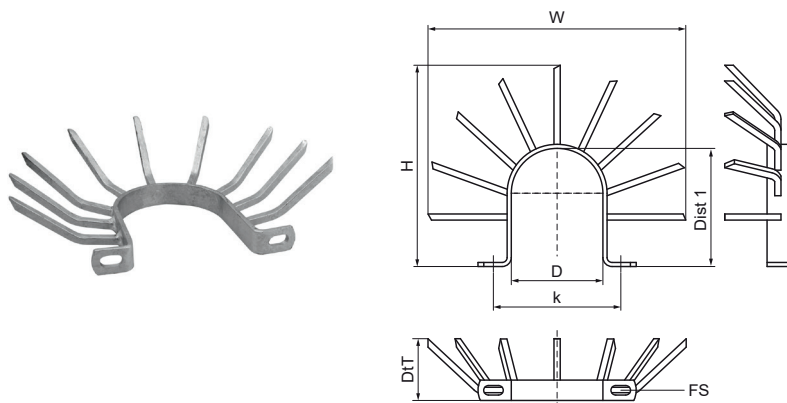

Objímky na odhaľovanie narušiteľa Walraven

(B4020)

odrádza od lezenia na dažďovú kanalizáciu

Vlastnosti & výhody

- montáž po 2 kusoch okolo potrubia (jedna objímka s hrotmi smerom nahor a druhá s hrotmi dole)
- materiál: oceľ
- vhodné pre vnútorné i vonkajšie inštalácie

Číslo produktu	Vzdialenosť od srdca k srdcu	Upevňovacia štrbina	Celková výška	Celková šírka	Celková hĺbka
<i>Písmenové označenie</i>	<i>k</i>	<i>FS</i>	<i>H</i>	<i>W</i>	<i>DtT</i>
<i>Jednotka</i>	<i>mm</i>	<i>mm</i>	<i>mm</i>	<i>mm</i>	<i>mm</i>
4191810	155	20x11	250	250	62