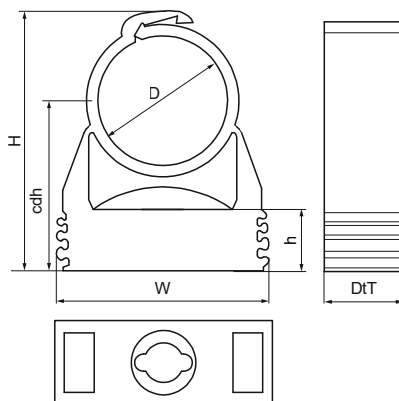

Walraven starQuick® Objímky (sivé)

(C0505)

na upevnenie káblov a potrubí na stenách, podlahách alebo stropoch

Vlastnosti & výhody

- jednodielna objímka
- prichytku uzatvoríte tlakom na potrubie
- na vonkajšie použitie a inštalácie v plaveckých bazénoch, chemických továrňach, zinkovniach a pod.
- vďaka patentovanému profilu je možné skladať objímky k sebe jednu vedľa druhej
- materiál: upravený PA6 (polyamid), šedá (odpovedá RAL 7035)
- odolné proti UV, starnutiu, oleju a benzínu
- nekorodujú, recyklovateľné, bezhalogénové
- odolné proti teplotám: od cca -40 °C do cca. +90 °C (dlhodobo); krátkodobo do cca +130 °C

Číslo produktu	Upevňovací otvor	Celková výška	Celková šírka	Celková hĺbka	Objímky Objímky Výška	Výška	Vláčno pripojenia	Maximálne povolené zaťaženie Faz	Breaking Load Fbz
Písmenové označenie	FH	H	W	DtT	cdh	h	G	F _{a,z}	F _{b,z}
Jednotka	mm	mm	mm	mm	mm	mm		N	N
0854010	8	34	29	17	24	10,6	Žiadne	170	500
0854012	8	36	29	17	25	10,6	Žiadne	180	550
0854015	8	36	29	17	25	10,6	Žiadne	200	600
0854018	8	40	29	17	27	10,6	Žiadne	230	700
0854022	8	43	29	17	28	10,6	Žiadne	270	800
0854028	8	50	40	18	32	10,6	Žiadne	280	850
0854031	8	55	40	17	36	10,6	Žiadne	300	900
0854035	8	59	43	17	37	10,6	Žiadne	330	1 000
0854038	8	68	47	17	44	12,1	Žiadne	330	1 000
0854042	8	70	52	17	44	12,1	Žiadne	330	1 000
0854050	8	79	57	17	50	12,1	Žiadne	330	1 000
0854054	8	82	63	17	50	12,1	Žiadne	330	1 000
0854063	8	95	74	20	57	12,1	Žiadne	500	1 500