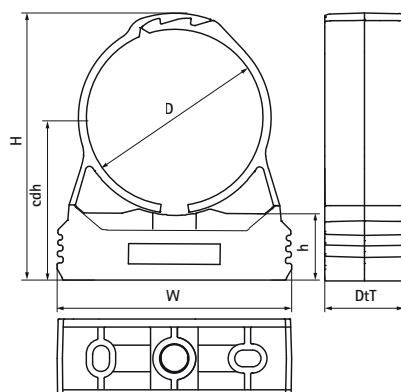

## Walraven starQuick® Objímky (sivé) - Ø 71 - 115 mm

(C0507)

na upevnenie káblov a potrubí na stenách, podlahách alebo stropoch

### Vlastnosti & výhody

- jednodielna objímka
- objímku uzavrite zatlačením na potrubie, pomocou rúk dotlačte pre úplné uzavretie
- objímku možno pripevniť k stene, podlahe alebo stropu pomocou skrutiek (vonkajšie otvory) alebo naskrutkovaním príchytky na závitovú tyč pomocou štandardnej klznej matice Walraven (stredný otvor)
- na vonkajšie použitie a inštalácie v plaveckých bazénoch, chemických továrňach, zinkovniach a pod.
- materiál: upravený PA6 (polyamid), šedá (odpovedá RAL 7035)
- odolné proti UV, starnutiu, oleju a benzínu
- nekorodujú, recyklovateľné, bezhalogénové
- odolné proti teplotám: od cca -40 °C do cca. +90 °C (dlhodobu); krátkodobu do cca +130 °C

Číslo produktu	Upevňovacia štrbina	Upevňovací otvor	Celková výška	Celková šírka	Celková hĺbka	Objímky Objímky Výška	Výška	Vlákno pripojenia	Maximálne povolené zaťaženie Faz
<i>Písmenové označenie</i>	<i>FS</i>	<i>FH</i>	<i>H</i>	<i>W</i>	<i>DtT</i>	<i>cdh</i>	<i>h</i>	<i>G</i>	<i>Fa,z</i>
<i>Jednotka</i>	<i>mm</i>	<i>mm</i>	<i>mm</i>	<i>mm</i>	<i>mm</i>	<i>mm</i>	<i>mm</i>		<i>N</i>
08541075	13x8,3	10,5	122	105	39	75	25,2	Žiadne	650
08541090	13x8,3	13	139	115	39	85	24,5	Žiadne	730
08541110	15x10,5	13	173	145	39	105	28,1	Žiadne	1 200