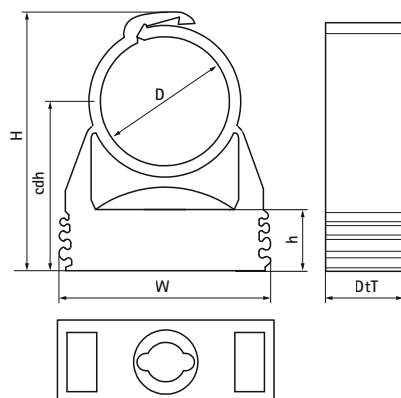

Walraven starQuick® Objímky (biele)

(C0510)

na upevnenie káblov a potrubí na stenách, podlahách alebo stropoch

Vlastnosti & výhody

- jednodielna objímka
- prichytku uzatvoríte tlakom na potrubie
- na vonkajšie použitie a inštalácie v plavekých bazénoch, chemických továrňach, zinkovniach a pod.
- vďaka patentovanému profilu je možné skladať objímky k sebe jednu vedľa druhej
- materiál: upravený PA6 (polyamid), biela (odpovedá RAL 9003)
- odolné proti UV, starnutiu, oleju a benzínu
- nekorodujú, recyklovateľné, bezhalogénové
- odolné proti teplotám: od cca -40 °C do cca. +90 °C (dlhodobo); krátkodobo do cca +130 °C

Číslo produktu	Upevňovací otvor	Celková výška	Celková šírka	Celková hĺbka	Objímky Objímky Výška	Výška	Vlákno pripojenia	Maximálne povolené zaťaženie Faz	Breaking Load Fbz
Písmenové označenie	FH	H	W	DtT	cdh	h	G	F _{a,z}	F _{b,z}
Jednotka	mm	mm	mm	mm	mm	mm		N	N
0855010	8	34	29	17	24	12,1	Žiadne	500	500
0855012	8	36	29	17	25	10,6	Žiadne	180	550
0855015	8	36	29	17	25	10,6	Žiadne	200	600
0855018	8	40	29	17	27	10,6	Žiadne	230	700
0855022	8	43	29	17	28	10,6	Žiadne	270	800
0855028	8	50	40	18	32	10,6	Žiadne	280	850
0855031	8	55	40	17	36	10,6	Žiadne	300	900
0855035	8	59	43	17	37	10,6	Žiadne	330	1 000
0855038	8	68	47	17	44	10,6	Žiadne	330	1 100
0855042	8	70	52	17	44	12,1	Žiadne	330	1 200
0855050	8	79	57	17	50	12,1	Žiadne	330	1 300
0855054	8	82	63	17	50	12,1	Žiadne	330	1 400
0855063	8	95	74	20	57	12,1	Žiadne	500	1 500