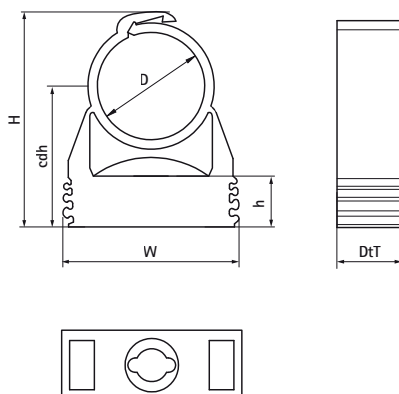

Walraven starQuick® Objímky (medená farba)

(C0512)

na upevnenie káblov a potrubí na stenách, podlahách alebo stropoch

Vlastnosti & výhody

- jednodielna objímka
- prichytku uzatvoríte tlakom na potrubie
- na vonkajšie použitie a inštalácie v plaveckých bazénoch, chemických továrňach, zinkovniach a pod.
- vďaka patentovanému profilu je možné skladať objímky k sebe jednu vedľa druhej
- materiál: upravený PA6 (polyamid), medená farba
- odolné proti UV, starnutiu, oleju a benzínu
- nekoroďujú, recyklovateľné, bezhalogénové
- odolné proti teplotám: od cca -40 °C do cca. +90 °C (dlhodobu); krátkodobo do cca +130 °C

kiwa

Číslo produktu	Upevňovací otvor	Celková výška	Celková šírka	Celková hĺbka	Objímky Objímky Výška	Výška	Vláknopripojenia	Maximálne povolené zaťaženie Faz	Breaking Load Fbz
<i>Písmenové označenie</i>	<i>FH</i>	<i>H</i>	<i>W</i>	<i>DtT</i>	<i>cdh</i>	<i>h</i>	<i>G</i>	<i>Fa,z</i>	<i>Fb,z</i>
<i>Jednotka</i>	<i>mm</i>	<i>mm</i>	<i>mm</i>	<i>mm</i>	<i>mm</i>	<i>mm</i>		<i>N</i>	<i>N</i>
0855812	8	36	29	17	25	12,1	Žiadne	180	550
0855815	8	36	29	17	25	10,6	Žiadne	200	600
0855818	8	40	29	17	27	10,6	Žiadne	230	700
0855822	8	43	29	17	28	10,6	Žiadne	270	800
0855828	8	50	40	18	32	10,6	Žiadne	280	850
0855831	8	55	40	17	36	10,6	Žiadne	300	900