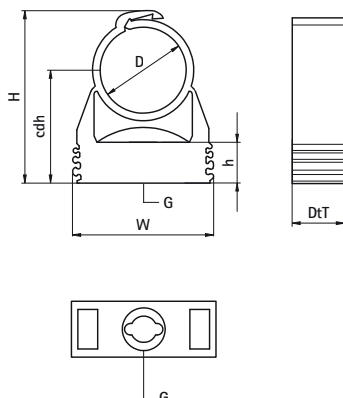

## Walraven starQuick® Objímky – M6 (sivé)

(C0515)

na upevnenie káblov a potrubí na stenách, podlahách alebo stropoch

### Vlastnosti & výhody

- jednodielna objímka
- prichytku uzatvoríte tlakom na potrubie
- na vonkajšie použitie a inštalácie v plaveckých bazénoch, chemických továrňach, zinkovniach a pod.
- vďaka patentovanému profilu je možné skladať objímky k sebe jednu vedľa druhej
- s predinštalovanou maticou M6
- materiál: upravený PA6 (polyamid), šedá (odpovedá RAL 7035)
- odolné proti UV, starnutiu, oleju a benzínu
- nekorodujú, recyklovateľné, bezhalogénové
- odolné proti teplotám: od cca -40 °C do cca. +90 °C (dlhodobu); krátkodobo do cca +130 °C

Číslo produktu	Celková výška	Celková šírka	Celková hĺbka	Objímky Objímky Výška	Výška	Vlákno pripojenia	Maximálne povolené zataženie Faz	Breaking Load Fbz
Písmenové označenie	H	W	DtT	cdh	h	G	F <sub>a,z</sub>	F <sub>b,z</sub>
Jednotka	mm	mm	mm	mm	mm		N	N
0854615	40	29	17	25	10,6	M6	200	600
0854618	44	29	17	27	10,6	M6	230	700
0854622	48	29	17	28	10,6	M6	270	800
0854628	50	40	18	32	10,6	M6	280	850
0854631	61	40	17	36	10,6	M6	300	900
0854635	65	43	17	37	10,6	M6	330	1 000
0854638	74	47	17	44	12,1	M6	330	1 000
0854642	78	52	17	44	12,1	M6	330	1 000
0854654	91	63	17	50	12,1	M6	330	1 000
0854612	40	29	17	25	10,6	M6	180	550