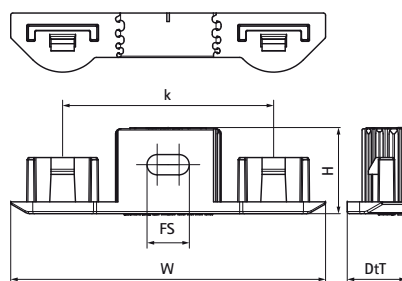

Walraven starQuick® Duo – stenové úchyty

(C0520)

na použitie so systémom Walraven starQuick®

Vlastnosti & výhody

- na upevnenie dvoch rúrok pomocou objímok Walraven starQuick®
- vhodné pre rozmery Walraven starQuick® do 20 mm
- vzdialenosť medzi potrubím a múrom odpovedá tejto jednoduchej príchytke
- materiál: upravený PA6 (polyamid), šedá alebo biela
- odolné proti UV, starnutiu, oleju a benzínu
- nekorodujú, recyklovateľné, bezhalogénové
- odolné proti teplotám: od cca -40 °C do cca. +90 °C (dlhodobo); krátkodobo do cca +130 °C

Číslo produktu	Celková výška	Celková šírka	Celková hĺbka	Upevňovacia štrbina	Vzdialenosť od srdca k srdcu	Farba	Maximálne povolené zaťaženie Faz
<i>Písmenové označenie</i>	<i>H</i>	<i>W</i>	<i>DtT</i>	<i>FS</i>	<i>k</i>		<i>Fa,z</i>
<i>Jednotka</i>	<i>mm</i>	<i>mm</i>	<i>mm</i>	<i>mm</i>	<i>mm</i>		<i>N</i>
0854000	21	75	14	10x4,8	50	Sivá	600
0855000	21	75	14	10x4,8	50	Biela	600