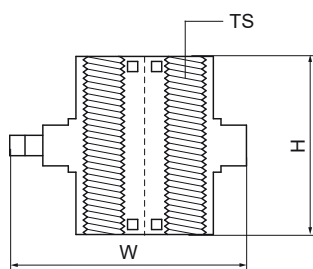

Walraven starQuick® Adaptér na závitovú tyč

(C0525)

na použitie so systémom Walraven starQuick®

Vlastnosti & výhody

- pro upevnění BIS starQuick® Objímky na závitovou tyč
- na rýchle pridanie potrubia k už existujúcej inštalácii
- vhodné pre Objímky Walraven starQuick® s rozmermi 10 až 51 mm
- materiál: PA (polyamid), šedá (odpovedá RAL 7035)
- odolné proti UV, starnutiu, oleju a benzínu
- nekorodujú, recyklovateľné, bezhalogénové
- odolné proti teplotám: od cca -40 °C do cca. +90 °C (dlhodobu); krátkodobu do cca +130 °C

Číslo produktu	Veľkosť závit	Celková výška	Celková šírka	Celková hĺbka
<i>Písmenové označenie</i>	TS	H	W	D1T
<i>Jednotka</i>		mm	mm	mm
0854356	M6	35	56	8,3
0854358	M8	35	22	27