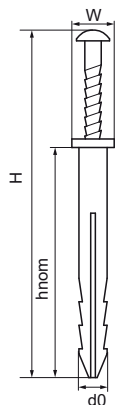

## Walraven starQuick® Natílkacie hmoždinky

(C0535)

na použitie so systémom Walraven starQuick®

### Vlastnosti & výhody

- na upevnenie Objímok Walraven starQuick®
- vhodné na upevnenie na betón, pórobetón, tehly
- materiál: skrutka z ocele, hmoždinka z PA (polyamid), šedá

Číslo produktu	Dĺžka zástrčky	Priemer vrtacích otvorov	Min. Hĺbka vrtania	Štandardná hĺbka zapustenia	Veľkosť kľúčového ovládača	Celková výška	Celková šírka	Celková dĺžka
<i>Písmenové označenie</i>	LP	d0	h0 min	hnom	Drive	H	W	L
<i>Jednotka</i>	mm	mm	mm	mm		mm	mm	mm
0854301	40	6	45	40	PZ2 + drážka	80	6	6