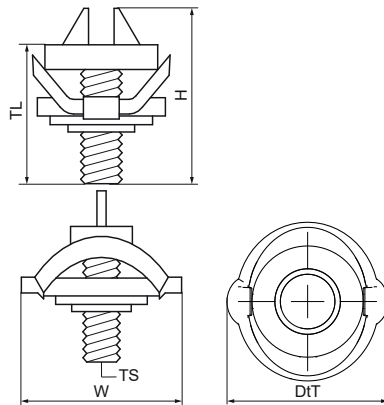

Walraven starQuick® Posuvné svorníky

(C0580)

na použitie so systémom Walraven starQuick®

Vlastnosti & výhody

- materiál: kovové časti z ocele 1.0332; pružiny z POM (polyoxymetylén), zelená
- testované podľa ISO 9227, test v soľnej hmle min. 1 000 hodín (max. 5% korózie)

Číslo produktu	Veľkosť závit	Dĺžka závit	Celková výška	Celková šírka	Celková hĺbka
<i>Písmenové označenie</i>	TS	TL	H	W	DtT
<i>Jednotka</i>		mm	mm	mm	mm
0854338	M8	14	29	35	35