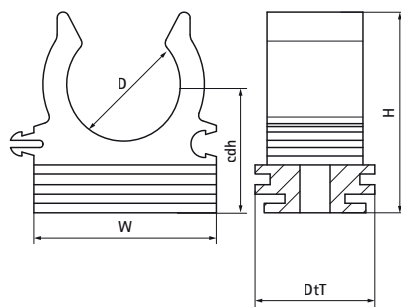

Walraven Rail Clip 100

(C1018)

na upevnenie káblov a potrubí na stenách, podlahách alebo stropoch

Vlastnosti & výhody

- jednodielna objímka
- zvlášť vhodná pre chráničky kábla či priamo pre káble s gumovým povlakom
- šetrí miesto
- vhodné na upevnenie pomocou nastreľovacej pištole
- inštalácia priamo do lišty či pomocou nastavnej skrutky M6 (závit sa vytvorí pri zaskrutkovaní)
- otvor pre skrutku M7
- materiál: PP (polypropylén), šedá (odpovedá RAL 7035)
- bez halogénov
- UV odolné

Číslo produktu	Upevňovací otvor	Celková výška	Celková šírka	Celková hĺbka	Vláknové pripojenie
<i>Písmenové označenie</i>	<i>FH</i>	<i>H</i>	<i>W</i>	<i>DtT</i>	<i>G</i>
<i>Jednotka</i>	<i>mm</i>	<i>mm</i>	<i>mm</i>	<i>mm</i>	
08511018	5	29	24	20	Žiadne
08511022	5	38	31	20	Žiadne
08511028	5	45	37	20	Žiadne
08511035	5	51	45	20	Žiadne
08511040	5	56	55	20	Žiadne
08511050	5	64	65	20	Žiadne