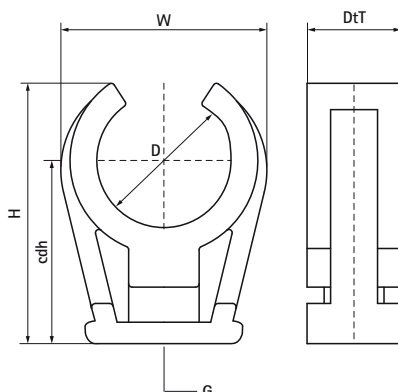

Sedlo Walraven Push-fit – jednoduché (biele)

(C1025)

na upevnenie káblov a potrubí na stenách, podlahách alebo stropoch

Vlastnosti & výhody

- jednodielny strmeň
- závit M6 je mosadzný
- materiál: PP (polypropylén), biela (odpovedá RAL 9016)
- požiarne trieda B2
- nekoroduje, recyklovateľný, bez halogénov, odolný proti UV žiareniu a starnutiu
- odolné proti teplotám: od cca -30 °C do cca. +90 °C (dlhodobu); krátkodobu do cca +110 °C

Číslo produktu	Celková výška	Celková šírka	Celková hĺbka	Objímky Objímky Výška	Vláčno pripojenia
<i>Písmenové označenie</i>	<i>H</i>	<i>W</i>	<i>DtT</i>	<i>cdh</i>	<i>G</i>
<i>Jednotka</i>	<i>mm</i>	<i>mm</i>	<i>mm</i>	<i>mm</i>	
0853008	18	14	17	13	M6
0853010	21	17	17	16	M6
0853012	21	20	17	17	M6
0853015	25	24	17	18	M6
0853018	31	27	17	23	M6
0853022	36	31	17	26	M6
0853028	46	39	17	32	M6
0853035	51	46	17	33	M6
0853042	53	54	17	39	M6
0853025	38	35	17	27	M6
0853032	46	43	17	31	M6