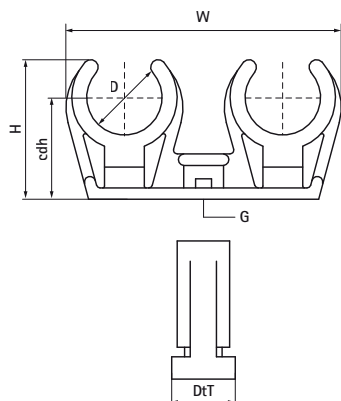

## Sedlo Walraven Push-fit – dvojité (biele)

(C1027)

na upevnenie káblov a potrubí na stenách, podlahách alebo stropoch

### Vlastnosti & výhody

- jednodielny strmeň
- na upevnenie dvoch potrubí
- závit M6 je mosadzný
- materiál: PP (polypropylén), biela (odpovedá RAL 9016)
- požiarne trieda B2
- nekoroduje, recyklovateľné, odolné proti UV a starnutiu materiálu
- odolné proti teplotám: od cca -30 °C do cca. +90 °C (dlhodobu); krátkodobu do cca +110 °C

Číslo produktu	Celková výška	Celková šírka	Celková hĺbka	Objímky Objímky Výška	Vlákn pripojenia
<i>Písmenove oznacenie</i>	<i>H</i>	<i>W</i>	<i>DtT</i>	<i>cdh</i>	<i>G</i>
<i>Jednotka</i>	<i>mm</i>	<i>mm</i>	<i>mm</i>	<i>mm</i>	
0853208	18	39	17	18	M6
0853210	21	46	17	21	M6
0853212	22	53	17	22	M6
0853215	25	59	17	25	M6
0853218	31	64	17	31	M6
0853222	36	74	17	36	M6
0853228	46	89	17	16	M6