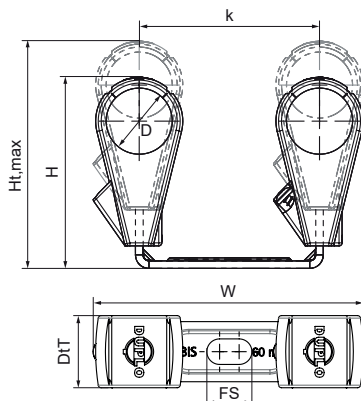

## Walraven Duplo KS

pre vykurovacie potrubia

(C1055)

### Vlastnosti & výhody

- upevnenie dvoch objímok súčasne
- zmena pozície objímky je možná aj keď je uzatvorená alebo otvorená - zaistená je iba úplne utiahnutá
- objímka chráni pred zvukmi, ktoré vznikajú expanziou alebo kontrakciou potrubia
- nastaviteľná vzdialenosť medzi potrubím a múrom
- skrutka na uzatváranie je prichytená k páske, čo zabraňuje jej strate
- materiál: prichytenie na stenu z ocele; prichytka z PP (polypropylén), biela
- požiarne trieda B2
- recyklovateľné, odolné proti UV a starnutiu materiálu
- testované podľa ISO 9227, test v soľnej hmle min. 1 000 hodín (max. 5% korózie)
- odolné proti teplotám: od cca -30 °C do cca. +90 °C (dlhodobé); krátkodobé do cca +110 °C

## EPD

Číslo produktu	Celková výška	Celková šírka	Celková hĺbka	Maximálna výška	Upevňovacia štrbina	Vzdialenosť od srdca k srdcu	Max. Vzdialenosť od steny Objímky	Min. Vzdialenosť od steny Objímky	Maximálne povolené zaťaženie Faz	Maximálne povolené zaťaženie Fax
<i>Písmenové označenie</i>	<i>H</i>	<i>W</i>	<i>D1T</i>	<i>Ht,max</i>	<i>FS</i>	<i>k</i>			<i>Fa,z</i>	<i>Fa,x</i>
<i>Jednotka</i>	<i>mm</i>	<i>mm</i>	<i>mm</i>	<i>mm</i>	<i>mm</i>	<i>mm</i>	<i>mm</i>	<i>mm</i>	<i>N</i>	<i>N</i>
3225015	56	85	24	69	15x8,5	60	57	57	220	130
3225022	64	92	24	76	15x8,5	60	61	64	220	130